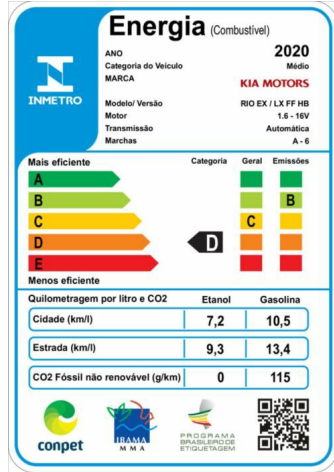

Sensor de monitoramento de pressão dos pneus - TPMS	•	•	•
Sistema imobilizador de condução	•	•	•
Sistema Isofix	•	•	•
Sistema Multimídia, com tela de 7", conectividade com Apple CarPlay e Android Auto, Bluetooth e controles no volante	•	•	•

kia.com.br
0800 77 11011

Trânsito seguro: eu faço a diferença

O veículo acima apresentado possui vários modelos com características técnicas, itens de série e opcionais específicos, que são identificados por códigos, cujas descrições encontram-se disponíveis na rede autorizada Kia. Em atendimento ao artigo 36 da Lei 8.078/90, a Kia Motors reserva-se o direito de modificar, a qualquer momento e sem aviso prévio, as informações aqui prestadas, em especial as características técnicas e equipamentos dos modelos especificados e identificados pelos códigos. Alguns itens do veículo apresentado nesta publicação são opcionais, devendo o consumidor, ao receber o veículo na concessionária autorizada, certificar-se de que do mesmo constam todos os itens adquiridos, sejam de série e/ou opcionais. Para mais informações, consulte uma concessionária Kia. Declaração de Consumo de Combustível em conformidade com a Portaria Inmetro 010/2012.