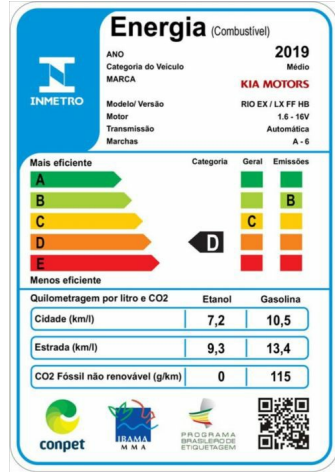

Sensor de monitoramento de pressão dos pneus - TPMS	•	•	•
Sistema imobilizador de condução	•	•	•
Sistema Isofix	•	•	•
Sistema Multimídia, com tela de 7", conectividade com Apple CarPlay e Android Auto, Bluetooth e controles no volante	•	•	•

kia.com.br
0800 77 11011

Trânsito seguro: eu faço a diferença

O veículo acima apresentado possui vários modelos com características técnicas, itens de série e opcionais específicos, que são identificados por códigos, cujas descrições encontram-se disponíveis na rede autorizada Kia. Em atendimento ao artigo 36 da Lei 8.078/90, a Kia Motors reserva-se o direito de modificar, a qualquer momento e sem aviso prévio, as informações aqui prestadas, em especial as características técnicas e equipamentos dos modelos especificados e identificados pelos códigos. Alguns itens do veículo apresentado nesta publicação são opcionais, devendo o consumidor, ao receber o veículo na concessionária autorizada, certificar-se de que do mesmo constam todos os itens adquiridos, sejam de série e/ou opcionais. Para mais informações, consulte uma concessionária Kia. Declaração de Consumo de Combustível em conformidade com a Portaria Inmetro 010/2012.